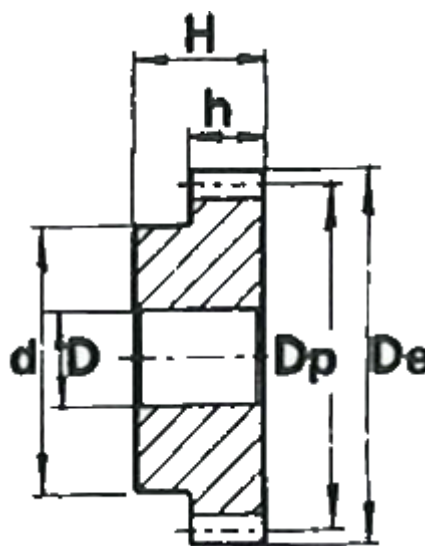

Varenummer: 616501010047
Beskrivelse: Cylindrisk tandhjul med nav
47 tdr. Modul 1

Mål

Antal tænder = 47
d = 30
D = 10
De = 49
Deling (Pitch) = 3.1416
Dp = 47
H = 25
h = 15

Modul = 1